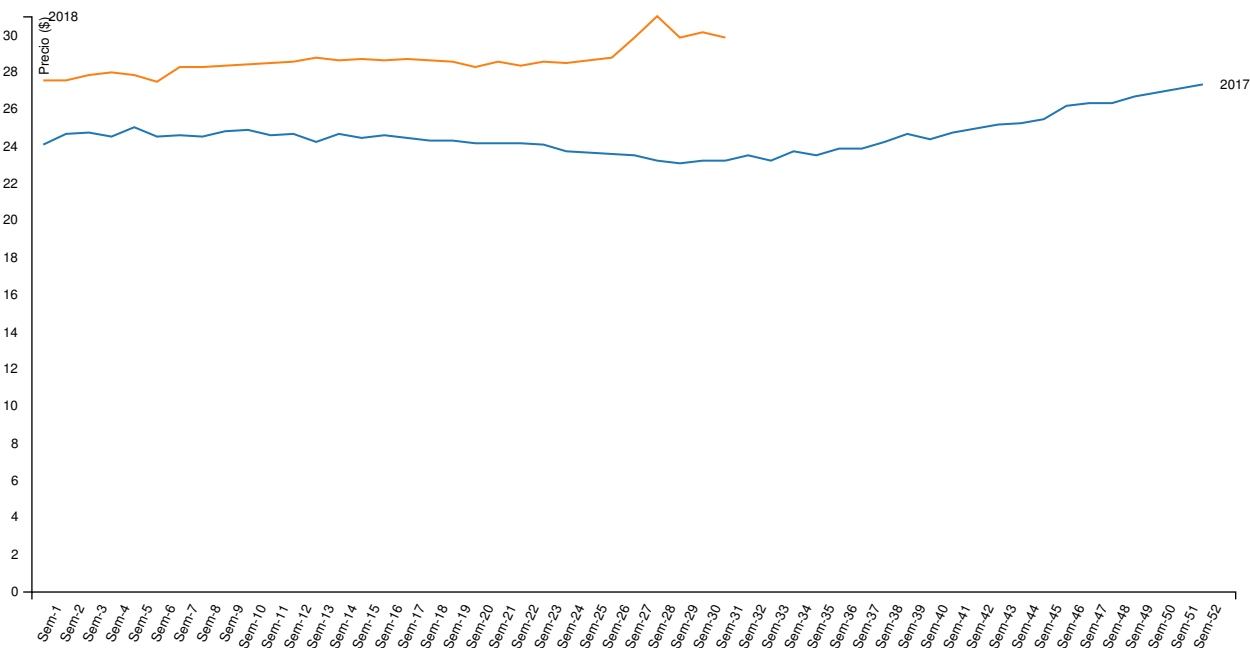

Variaciones intersemanales de precio por kilo vivo y por cabezas

\$ / kg. Vivo	Capón general	Capón sin tipificar	Capón tipificado ²	Chanchas
Semana actual	25,26	24,41	27,37	17,16
Semana anterior	24,91	24,01	27,19	16,27
Variación (%)	1,43	1,65	0,66	5,48

Cabezas	Capón general	Capón sin tipificar	Capón tipificado ²	Chanchas
Semana actual	82.281	58.489	23.792	1.667
Semana anterior	83.194	59.692	23.502	1.979
Variación (%)	-1,1	-2,02	1,23	-15,77

¹ Para el cálculo del precio mínimo y máximo se toma como mínimo el 10% de las cabezas de menor y mayor precio respectivamente.

² Según sistema de tipificación por magro.

SISTEMA INFORMATIVO DE PRECIOS PORCINOS

Publicación semanal

Semana 31/2018

Evolución semanal de precios máximos para la categoría "Capón general"

Evolución semanal de las cabezas evaluadas para la categoría "Capón general"